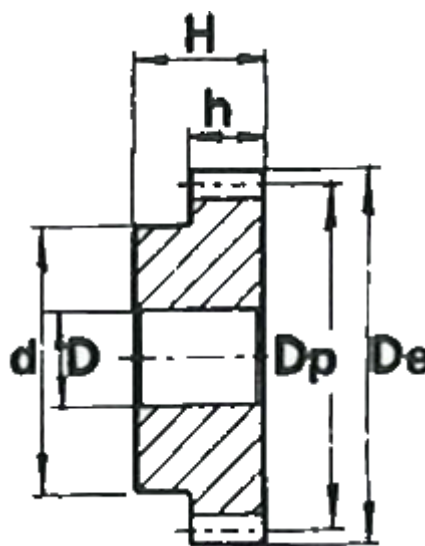

Varenummer: 616501015022
Beskrivelse: Cylindrisk tandhjul med nav
22 tdr. Modul 1,5

Mål

Antal tænder = 22
d = 25
D = 10
De = 36
Deling (Pitch) = 4.7124
Dp = 33
H = 30
h = 17

Modul = 1.5